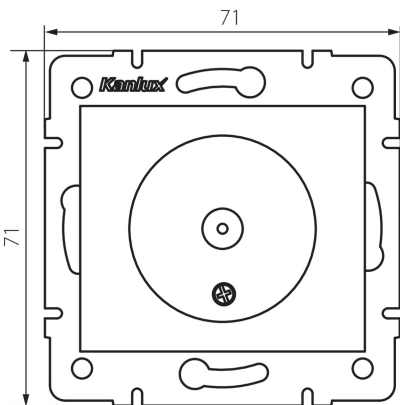

## 36487 DOMO 01-1301-042 cm

Гніздо антени типу F

5905339364876

### ЗАГАЛЬНІ ДАНІ:

**Колір:** чорний матовий

**Місце монтажу:** для вбудовування в стіні

**Ширина (мм):** 69

**Висота (мм):** 64

**Średnica puszki montażowej:** 60