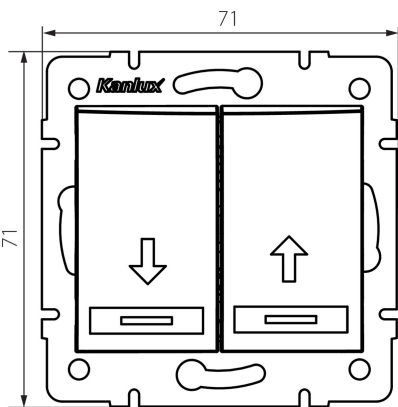

### ЗАГАЛЬНІ ДАНІ:

**Колір:** чорний матовий

**Місце монтажу:** для вбудовування в стіні

**Підсвічування:** Не застосовується

**Ширина (мм):** 71

**Висота (мм):** 71

**Średnica puszki montażowej:** 60

**Głębokość montażu:** 25

### ТЕХНІЧНІ ХАРАКТЕРИСТИКИ:

**Номинальна напруга (V):** 250 AC

**Матеріал:** PC

**Materiał styków:** CuSn94

**Тип затиску:** Швидкокорознімне з'єднання

**Матеріал:** PC

**Кількість важелів:** 2

**Номинальний струм (A):** 10

**36488** DOMO 01-1310-242 cm

---

жалюзейвий електророз'єм