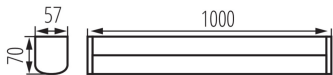

Настінний світлодіодний світильник

5905339366566

ЗАГАЛЬНІ ДАНІ:

Колір: білий

Місце монтажу: для установки на стіні

Мінімальна відстань від освітленого об'єкта: 0,1m

Можливість співпраці з притемнювачем: ні

Вмикач: так