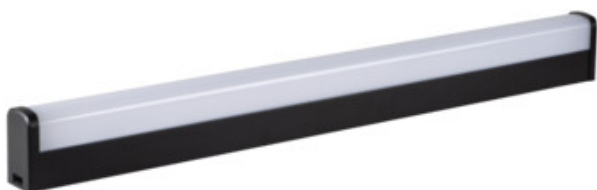

Настінно-стельовий світлодіодний світильник

5905339366665

ЗАГАЛЬНІ ДАНІ:

Колір: чорний

Місце монтажу: для установки на стіні, для установки на стелі

Мінімальна відстань від освітленого об'єкта: 0,1m

Можливість співпраці з притемнювачем: ні

Матеріал плафону: пластмаса

Тип діода: LED SMD

Світловий потік (лм): 2750

Колір лампи: біла

Корельована колірна температура [K]: 4000

Індекс кольоропередачі: 80

Тривалість роботи (год): 25000

Кількість циклів ввімкнуті/вимкнуті: 15000

Світлова ефективність лампи (лм/Вт): 120

Діапазон температури оточення, впливу якої може піддаватися продукт (°C): 5+30

Матеріал корпусу: сплав алюмінію

Тип з'єднання: клемник гвинтовий

Діапазон перетинів застосовуваних кабелів [мм²]: 0,75-1,5