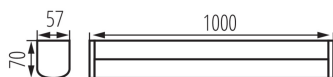

Настінно-стельовий світлодіодний світильник

5905339366665

ЗАГАЛЬНІ ДАНІ:

Колір: чорний

Місце монтажу: для установки на стіні, для установки на стелі

Мінімальна відстань від освітленого об'єкта: 0,1m

Можливість співпраці з притемнювачем: ні

Світлова ефективність лампи (лм/Вт): 120

Діапазон температури оточення, впливу якої може піддаватися продукт (°C): 5+30

Матеріал корпусу: сплав алюмінію

Тип з'єднання: клемник гвинтовий

Діапазон перетинів застосовуваних кабелів [мм²]: 0,75-1,5