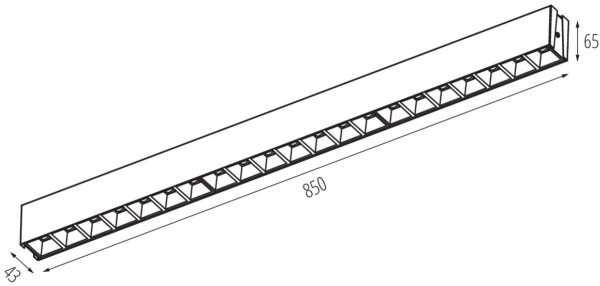

36993 HRD-LH-WW-W-NT

лінійний світлодіодний світильник

Діапазон температури оточення, впливу якої може піддаватися продукт (°C): 5÷25

тип абажуру: растр

Матеріал корпусу: сталь, пластмаса

Тип з'єднання: клемник самозатискний

Діапазон перетинів застосовуваних кабелів [мм²]: 0,5÷2,5

Ступінь IP: 20

UGR: <17

ДАНІ ЛОГІСТИКИ:

Одиниця виміру: штука

Як упаковано: 1

Кількість штук в проміжній упаковці: 1

Кількість штук у груповій упаковці: 1

Вага нетто одиниці [г]: 1570

Граматура [г]: 1970

Вага коробки [кг]: 1.97