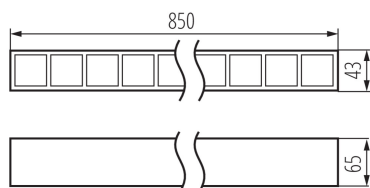

лінійний світлодіодний світильник

5905339369932

NIERRO - це сімейство світильників, які виробляються на заводі Kanlux. Мінімалістична та елегантна форма вписується в останні тенденції архітектурного дизайну. Стильне рішення широко використовується в сучасних офісах, магазинах, мансардних приміщеннях як базове, додаткове або акцентне освітлення. Великими перевагами світильників NIERRO є: різноманітність доступних методів керування та монтажу, низький коефіцієнт UGR, висока світловіддача, можливість адаптації до конкретних проектів освітлення та 5-річна гарантія. Це дозволяє створювати енергозберігаючі та сучасні системи освітлення, які забезпечують привабливі світлові ефекти.

ЗАГАЛЬНІ ДАНІ:

Колір: білий

Місце монтажу: для установки на стелі

Місце використання: всередині

Мінімальна відстань від освітленого об'єкта: 0,5m

Можливість співпраці з притемнювачем: DALI

Напрямок освітлення світильника: низ

Довжина (мм): 850

Ширина (мм): 43

Висота (мм): 65

Зінтегроване люмінесцентне джерело світла: так

ТЕХНІЧНІ ХАРАКТЕРИСТИКИ:

Номинальна напруга (В): 220-240 AC

Номинальна частота (Гц): 50

Потужність максимальна (Вт): 42

Клас захисту від ураження електричним струмом: I

Матеріал плафону: пластмаса

Тип діода: LED SMD

Світловий потік (лм): 4950

Колір лампи: теплий білий

Корельована колірна температура [K]: 3000

Послідовність кольору в еліпсах МакАдама: ≤6

Індекс кольоропередачі: 80

Тривалість роботи (год): 50000

Коефіцієнт утримання світлового потоку в кінці номінального періоду тривалості роботи: L90B10

Кількість циклів ввімкнута/вимкнута: ≥30000

Кут освітлення (°): X60/Y60

Світлова ефективність лампи (лм/Вт): 118