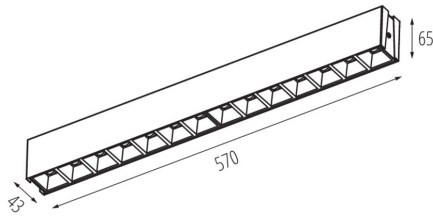

37008 HRD-MH-WN-B-NT

лінійний світлодіодний світильник

тип абажуру: растр

Матеріал корпусу: сталь, пластмаса

Тип з'єднання: клемник самозатискний

Діапазон перетинів застосовуваних кабелів [мм²]: 0,5÷2,5

Ступінь IP: 20

UGR: <17

ДАНІ ЛОГІСТИКИ:

Одиниця виміру: штука

Як упаковано: 1

Кількість штук в проміжній упаковці: 1

Кількість штук у груповій упаковці: 1

Вага нетто одиниці [г]: 1130

Граматура [г]: 1350

Вага коробки [кг]: 1.35