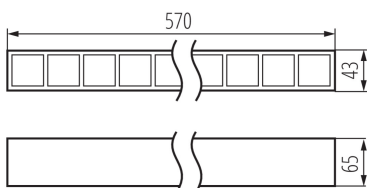

лінійний світлодіодний світильник

5905339370082

NIERRO - це сімейство світильників, які виробляються на заводі Kanlux. Мінімалістична та елегантна форма вписується в останні тенденції архітектурного дизайну. Стильне рішення широко використовується в сучасних офісах, магазинах, мансардних приміщеннях як базове, додаткове або акцентне освітлення. Великими перевагами світильників NIERRO є: різноманітність доступних методів керування та монтажу, низький коефіцієнт UGR, висока світловіддача, можливість адаптації до конкретних проектів освітлення та 5-річна гарантія. Це дозволяє створювати енергозберігаючі та сучасні системи освітлення, які забезпечують привабливі світлові ефекти.

ЗАГАЛЬНІ ДАНІ:

Колір: чорний

Місце монтажу: для установки на стелі

Місце використання: всередині

Мінімальна відстань від освітленого об'єкта: 0,5m

Можливість співпраці з притемнювачем: DALI

Напрямок освітлення світильника: низ

Довжина (мм): 570

Ширина (мм): 43

Висота (мм): 65

Зінтегроване люмінесцентне джерело світла: так

ТЕХНІЧНІ ХАРАКТЕРИСТИКИ:

Номинальна напруга (В): 220-240 AC

Номинальна частота (Гц): 50

Потужність максимальна (Вт): 28

Клас захисту від ураження електричним струмом: I

Матеріал плафону: пластмаса

Тип діода: LED SMD

Світловий потік (лм): 3000

Корельована колірна температура [K]: 3500

Послідовність кольору в еліпсах МакАдама: ≤ 6

Індекс кольоропередачі: 80

Тривалість роботи (год): 50000

Коефіцієнт утримання світлового потоку в кінці номінального періоду тривалості роботи: L90B10

Кількість циклів ввімкнути/вимкнуту: ≥ 30000

Кут освітлення (°): X60/Y60

Світлова ефективність лампи (лм/Вт): 107

Діапазон температури оточення, впливу якої може піддаватися продукт (°C): 5÷25