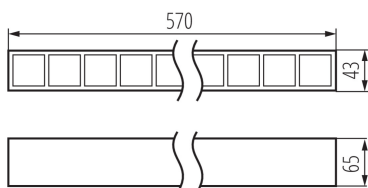

лінійний світлодіодний світильник

5905339370129

NIERRO - це сімейство світильників, які виробляються на заводі Kanlux. Мінімалістична та елегантна форма вписується в останні тенденції архітектурного дизайну. Стильне рішення широко використовується в сучасних офісах, магазинах, мансардних приміщеннях як базове, додаткове або акцентне освітлення. Великими перевагами світильників NIERRO є: різноманітність доступних методів керування та монтажу, низький коефіцієнт UGR, висока світловіддача, можливість адаптації до конкретних проектів освітлення та 5-річна гарантія. Це дозволяє створювати енергозберігаючі та сучасні системи освітлення, які забезпечують привабливі світлові ефекти.

ЗАГАЛЬНІ ДАНІ:

Колір: білий

Місце монтажу: для установки на стелі

Місце використання: всередині

Мінімальна відстань від освітленого об'єкта: 0,5m

Можливість співпраці з притемнювачем: DALI

Напрямок освітлення світильника: низ

Довжина (мм): 570

Ширина (мм): 43

Висота (мм): 65

Зінтегроване люмінесцентне джерело світла: так

ТЕХНІЧНІ ХАРАКТЕРИСТИКИ:

Номинальна напруга (В): 220-240 AC

Номинальна частота (Гц): 50

Потужність максимальна (Вт): 18

Клас захисту від ураження електричним струмом: I

Матеріал плафону: пластмаса

Тип діода: LED SMD

Світловий потік (лм): 2450

Колір лампи: біла

Корельована колірна температура [K]: 4000

Послідовність кольору в еліпсах МакАдама: ≤ 6

Індекс кольоропередачі: 80

Тривалість роботи (год): 50000

Коефіцієнт утримання світлового потоку в кінці номінального періоду тривалості роботи: L90B10

Кількість циклів ввімкнуті/вимкнуті: ≥ 30000

Кут освітлення (°): X60/Y60

Світлова ефективність лампи (лм/Вт): 136