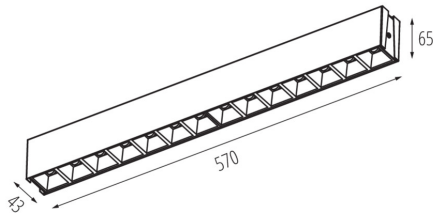

37012 HRD-ML-NW-W-NT

лінійний світлодіодний світильник

Діапазон температури оточення, впливу якої може піддаватися продукт (°C): 5÷25

тип абажуру: растр

Матеріал корпусу: сталь, пластмаса

Тип з'єднання: клемник самозатискний

Діапазон перетинів застосовуваних кабелів [мм²]: 0,5÷2,5

Ступінь IP: 20

UGR: <17

ДАНІ ЛОГІСТИКИ:

Одиниця виміру: штука

Як упаковано: 1

Кількість штук в проміжній упаковці: 1

Кількість штук у груповій упаковці: 1

Вага нетто одиниці [г]: 1130

Граматура [г]: 1350

Вага коробки [кг]: 1.35