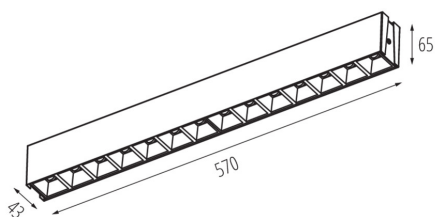

37018 HRD-ML-NW-B-NT

лінійний світлодіодний світильник

Діапазон температури оточення, впливу якої може піддаватися продукт (°C): 5÷25

тип абажуру: растр

Матеріал корпусу: сталь, пластмаса

Тип з'єднання: клемник самозатискний

Діапазон перетинів застосовуваних кабелів [мм²]: 0,5÷2,5

Ступінь IP: 20

UGR: <16

ДАНІ ЛОГІСТИКИ:

Одиниця виміру: штука

Як упаковано: 1

Кількість штук в проміжній упаковці: 1

Кількість штук у груповій упаковці: 1

Вага нетто одиниці [г]: 1130

Граматура [г]: 1350

Вага коробки [кг]: 1.35