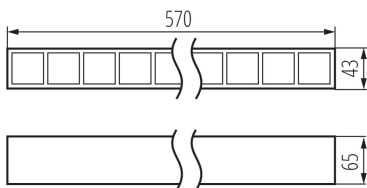

лінійний світлодіодний світильник

5905339370181

NIERRO - це сімейство світильників, які виробляються на заводі Kanlux. Мінімалістична та елегантна форма вписується в останні тенденції архітектурного дизайну. Стильне рішення широко використовується в сучасних офісах, магазинах, мансардних приміщеннях як базове, додаткове або акцентне освітлення. Великими перевагами світильників NIERRO є: різноманітність доступних методів керування та монтажу, низький коефіцієнт UGR, висока світловіддача, можливість адаптації до конкретних проектів освітлення та 5-річна гарантія. Це дозволяє створювати енергозберігаючі та сучасні системи освітлення, які забезпечують привабливі світлові ефекти.

ЗАГАЛЬНІ ДАНІ:

Колір: чорний

Місце монтажу: для установки на стелі

Місце використання: всередині

Мінімальна відстань від освітленого об'єкта: 0,5m

Можливість співпраці з притемнювачем: DALI

Напрямок освітлення світильника: низ

Довжина (мм): 570

Ширина (мм): 43

Висота (мм): 65

Зінтегроване люмінесцентне джерело світла: так

ТЕХНІЧНІ ХАРАКТЕРИСТИКИ:

Номинальна напруга (В): 220-240 AC

Номинальна частота (Гц): 50

Потужність максимальна (Вт): 18

Клас захисту від ураження електричним струмом: I

Матеріал плафону: пластмаса

Тип діода: LED SMD

Світловий потік (лм): 2200

Колір лампи: біла

Корельована колірна температура [K]: 4000

Послідовність кольору в еліпсах МакАдама: ≤6

Індекс кольоропередачі: 80

Тривалість роботи (год): 50000

Коефіцієнт утримання світлового потоку в кінці номінального періоду тривалості роботи: L90B10

Кількість циклів ввімкнуті/вимкнуті: ≥30000

Кут освітлення (°): X60/Y60

Світлова ефективність лампи (лм/Вт): 122