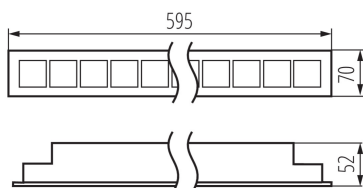

лінійний світлодіодний світильник

5905339370730

NIERRO - це сімейство світильників, які виробляються на заводі Kanlux. Мінімалістична та елегантна форма вписується в останні тенденції архітектурного дизайну. Стильне рішення широко використовується в сучасних офісах, магазинах, мансардних приміщеннях як базове, додаткове або акцентне освітлення. Великими перевагами світильників NIERRO є: різноманітність доступних методів керування та монтажу, низький коефіцієнт UGR, висока світловіддача, можливість адаптації до конкретних проектів освітлення та 5-річна гарантія. Це дозволяє створювати енергозберігаючі та сучасні системи освітлення, які забезпечують привабливі світлові ефекти.

ЗАГАЛЬНІ ДАНІ:

Колір: білий

Місце монтажу: для вбудовування в стелю

Місце використання: всередині

Мінімальна відстань від освітленого об'єкта: 0,5m

Можливість співпраці з притемнювачем: DALI

Напрямок освітлення світильника: низ

Довжина (мм): 595

Ширина (мм): 70

Висота (мм): 52

Зінтегроване люмінесцентне джерело світла: так

ТЕХНІЧНІ ХАРАКТЕРИСТИКИ:

Номинальна напруга (В): 220-240 AC

Номинальна частота (Гц): 50

Потужність максимальна (Вт): 23

Клас захисту від ураження електричним струмом: I

Матеріал плафону: пластмаса

Тип діода: LED SMD

Світловий потік (лм): 2850

Колір лампи: теплий білий

Корельована колірна температура [K]: 3000

Послідовність кольору в еліпсах МакАдама: ≤6

Індекс кольоропередачі: 80

Тривалість роботи (год): 50000

Коефіцієнт утримання світлового потоку в кінці номінального періоду тривалості роботи: L90B10

Кількість циклів ввімкнута/вимкнута: ≥30000

Кут освітлення (°): X60/Y60

Світлова ефективність лампи (лм/Вт): 124