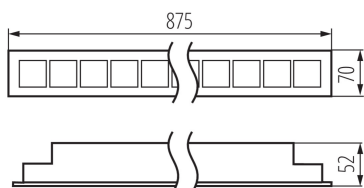

лінійний світлодіодний світильник

5905339370815

NIERRO - це сімейство світильників, які виробляються на заводі Kanlux. Мінімалістична та елегантна форма вписується в останні тенденції архітектурного дизайну. Стильне рішення широко використовується в сучасних офісах, магазинах, мансардних приміщеннях як базове, додаткове або акцентне освітлення. Великими перевагами світильників NIERRO є: різноманітність доступних методів керування та монтажу, низький коефіцієнт UGR, висока світловіддача, можливість адаптації до конкретних проектів освітлення та 5-річна гарантія. Це дозволяє створювати енергозберігаючі та сучасні системи освітлення, які забезпечують привабливі світлові ефекти.

ЗАГАЛЬНІ ДАНІ:

Колір: чорний

Місце монтажу: для вбудовування в стелю

Місце використання: всередині

Мінімальна відстань від освітленого об'єкта: 0,5m

Можливість співпраці з притемнювачем: DALI

Напрямок освітлення світильника: низ

Довжина (мм): 875

Ширина (мм): 70

Висота (мм): 52

Зінтегроване люмінесцентне джерело світла: так

ТЕХНІЧНІ ХАРАКТЕРИСТИКИ:

Номинальна напруга (В): 220-240 AC

Номинальна частота (Гц): 50

Потужність максимальна (Вт): 23

Клас захисту від ураження електричним струмом: I

Матеріал плафону: пластмаса

Тип діода: LED SMD

Світловий потік (лм): 2650

Колір лампи: теплий білий

Корельована колірна температура [K]: 3000

Послідовність кольору в еліпсах МакАдама: ≤6

Індекс кольоропередачі: 80

Тривалість роботи (год): 50000

Коефіцієнт утримання світлового потоку в кінці номінального періоду тривалості роботи: L90B10

Кількість циклів ввімкнута/вимкнута: ≥30000

Кут освітлення (°): X60/Y60

Світлова ефективність лампи (лм/Вт): 115