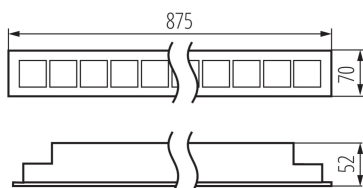

лінійний світлодіодний світильник

5905339370822

NIERRO - це сімейство світильників, які виробляються на заводі Kanlux. Мінімалістична та елегантна форма вписується в останні тенденції архітектурного дизайну. Стильне рішення широко використовується в сучасних офісах, магазинах, мансардних приміщеннях як базове, додаткове або акцентне освітлення. Великими перевагами світильників NIERRO є: різноманітність доступних методів керування та монтажу, низький коефіцієнт UGR, висока світловіддача, можливість адаптації до конкретних проектів освітлення та 5-річна гарантія. Це дозволяє створювати енергозберігаючі та сучасні системи освітлення, які забезпечують привабливі світлові ефекти.

ЗАГАЛЬНІ ДАНІ:

Колір: чорний

Місце монтажу: для вбудовування в стелю

Місце використання: всередині

Мінімальна відстань від освітленого об'єкта: 0,5m

Можливість співпраці з притемнювачем: DALI

Напрямок освітлення світильника: низ

Довжина (мм): 875

Ширина (мм): 70

Висота (мм): 52

Зінтегроване люмінесцентне джерело світла: так

ТЕХНІЧНІ ХАРАКТЕРИСТИКИ:

Номинальна напруга (В): 220-240 AC

Номинальна частота (Гц): 50

Потужність максимальна (Вт): 32

Клас захисту від ураження електричним струмом: I

Матеріал плафону: пластмаса

Тип діода: LED SMD

Світловий потік (лм): 3550

Колір лампи: теплий білий

Корельована колірна температура [K]: 3000

Послідовність кольору в еліпсах МакАдама: ≤6

Індекс кольоропередачі: 80

Тривалість роботи (год): 50000

Коефіцієнт утримання світлового потоку в кінці номінального періоду тривалості роботи: L90B10

Кількість циклів ввімкнута/вимкнута: ≥30000

Кут освітлення (°): X60/Y60

Світлова ефективність лампи (лм/Вт): 111