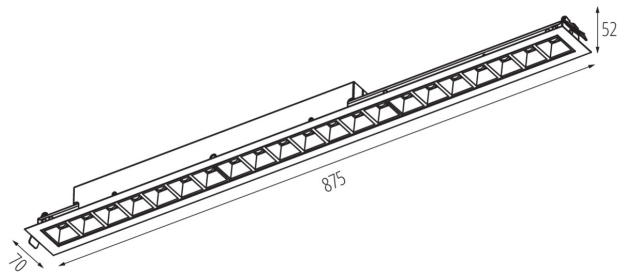

37082 HRD-LM-WW-B-PT

лінійний світлодіодний світильник

Діапазон температури оточення, впливу якої може піддаватися продукт (°C): 5÷25

тип абажуру: растр

Матеріал корпусу: сталь, пластмаса

Тип з'єднання: клемник самозатискний

Діапазон перетинів застосовуваних кабелів [мм²]: 0,5÷2,5

Ступінь IP: 20

UGR: <16

ДАНІ ЛОГІСТИКИ:

Одиниця виміру: штука

Як упаковано: 1

Кількість штук в проміжній упаковці: 1

Кількість штук у груповій упаковці: 1

Вага нетто одиниці [г]: 1330

Граматура [г]: 1670

Вага коробки [кг]: 1.67