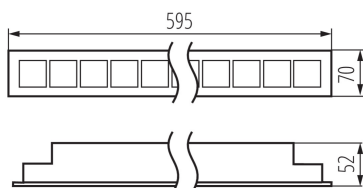

лінійний світлодіодний світильник

5905339370846

NIERRO - це сімейство світильників, які виробляються на заводі Kanlux. Мінімалістична та елегантна форма вписується в останні тенденції архітектурного дизайну. Стильне рішення широко використовується в сучасних офісах, магазинах, мансардних приміщеннях як базове, додаткове або акцентне освітлення. Великими перевагами світильників NIERRO є: різноманітність доступних методів керування та монтажу, низький коефіцієнт UGR, висока світловіддача, можливість адаптації до конкретних проектів освітлення та 5-річна гарантія. Це дозволяє створювати енергозберігаючі та сучасні системи освітлення, які забезпечують привабливі світлові ефекти.

ЗАГАЛЬНІ ДАНІ:

Колір: білий

Місце монтажу: для вбудовування в стелю

Місце використання: всередині

Мінімальна відстань від освітленого об'єкта: 0,5m

Можливість співпраці з притемнювачем: DALI

Напрямок освітлення світильника: низ

Довжина (мм): 595

Ширина (мм): 70

Висота (мм): 52

Зінтегроване люмінесцентне джерело світла: так

ТЕХНІЧНІ ХАРАКТЕРИСТИКИ:

Номинальна напруга (В): 220-240 AC

Номинальна частота (Гц): 50

Потужність максимальна (Вт): 18

Клас захисту від ураження електричним струмом: I

Матеріал плафону: пластмаса

Тип діода: LED SMD

Світловий потік (лм): 2400

Корельована колірна температура [K]: 3500

Послідовність кольору в еліпсах МакАдама: ≤ 6

Індекс кольоропередачі: 80

Тривалість роботи (год): 50000

Коефіцієнт утримання світлового потоку в кінці номінального періоду тривалості роботи: L90B10

Кількість циклів ввімкнуті/вимкнуті: ≥ 30000

Кут освітлення (°): X60/Y60

Світлова ефективність лампи (лм/Вт): 133

Діапазон температури оточення, впливу якої може піддаватися продукт (°C): 5÷25