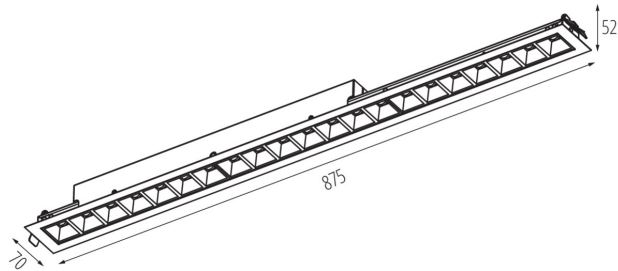

37088 HRD-LM-WN-W-PT

лінійний світлодіодний світильник

тип абажуру: растр

Матеріал корпусу: сталь, пластмаса

Тип з'єднання: клемник самозатискний

Діапазон перетинів застосовуваних кабелів [мм²]: 0,5÷2,5

Ступінь IP: 20

UGR: <17

ДАНІ ЛОГІСТИКИ:

Одиниця виміру: штука

Як упаковано: 1

Кількість штук в проміжній упаковці: 1

Кількість штук у груповій упаковці: 1

Вага нетто одиниці [г]: 1330

Граматура [г]: 1670

Вага коробки [кг]: 1.67