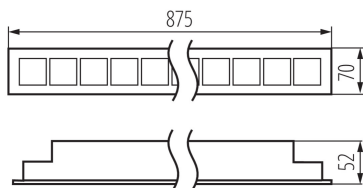

лінійний світлодіодний світильник

5905339370884

NIERRO - це сімейство світильників, які виробляються на заводі Kanlux. Мінімалістична та елегантна форма вписується в останні тенденції архітектурного дизайну. Стильне рішення широко використовується в сучасних офісах, магазинах, мансардних приміщеннях як базове, додаткове або акцентне освітлення. Великими перевагами світильників NIERRO є: різноманітність доступних методів керування та монтажу, низький коефіцієнт UGR, висока світловіддача, можливість адаптації до конкретних проектів освітлення та 5-річна гарантія. Це дозволяє створювати енергозберігаючі та сучасні системи освітлення, які забезпечують привабливі світлові ефекти.

ЗАГАЛЬНІ ДАНІ:

Колір: білий

Місце монтажу: для вбудовування в стелю

Місце використання: всередині

Мінімальна відстань від освітленого об'єкта: 0,5m

Можливість співпраці з притемнювачем: DALI

Напрямок освітлення світильника: низ

Довжина (мм): 875

Ширина (мм): 70

Висота (мм): 52

Зінтегроване люмінесцентне джерело світла: так

ТЕХНІЧНІ ХАРАКТЕРИСТИКИ:

Номинальна напруга (В): 220-240 AC

Номинальна частота (Гц): 50

Потужність максимальна (Вт): 32

Клас захисту від ураження електричним струмом: I

Матеріал плафону: пластмаса

Тип діода: LED SMD

Світловий потік (лм): 4100

Корельована колірна температура [K]: 3500

Послідовність кольору в еліпсах МакАдама: ≤ 6

Індекс кольоропередачі: 80

Тривалість роботи (год): 50000

Коефіцієнт утримання світлового потоку в кінці номінального періоду тривалості роботи: L90B10

Кількість циклів ввімкнуті/вимкнуті: ≥ 30000

Кут освітлення (°): X60/Y60

Світлова ефективність лампи (лм/Вт): 128

Діапазон температури оточення, впливу якої може піддаватися продукт (°C): 5÷25