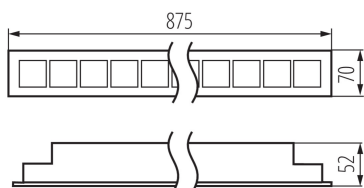

лінійний світлодіодний світильник

5905339370891

NIERRO - це сімейство світильників, які виробляються на заводі Kanlux. Мінімалістична та елегантна форма вписується в останні тенденції архітектурного дизайну. Стильне рішення широко використовується в сучасних офісах, магазинах, мансардних приміщеннях як базове, додаткове або акцентне освітлення. Великими перевагами світильників NIERRO є: різноманітність доступних методів керування та монтажу, низький коефіцієнт UGR, висока світловіддача, можливість адаптації до конкретних проектів освітлення та 5-річна гарантія. Це дозволяє створювати енергозберігаючі та сучасні системи освітлення, які забезпечують привабливі світлові ефекти.

ЗАГАЛЬНІ ДАНІ:

Колір: білий

Місце монтажу: для вбудовування в стелю

Місце використання: всередині

Мінімальна відстань від освітленого об'єкта: 0,5m

Можливість співпраці з притемнювачем: DALI

Напрямок освітлення світильника: низ

Довжина (мм): 875

Ширина (мм): 70

Висота (мм): 52

Зінтегроване люмінесцентне джерело світла: так

ТЕХНІЧНІ ХАРАКТЕРИСТИКИ:

Номинальна напруга (В): 220-240 AC

Номинальна частота (Гц): 50

Потужність максимальна (Вт): 42

Клас захисту від ураження електричним струмом: I

Матеріал плафону: пластмаса

Тип діода: LED SMD

Світловий потік (лм): 5050

Корельована колірна температура [K]: 3500

Послідовність кольору в еліпсах МакАдама: ≤ 6

Індекс кольоропередачі: 80

Тривалість роботи (год): 50000

Коефіцієнт утримання світлового потоку в кінці номінального періоду тривалості роботи: L90B10

Кількість циклів ввімкнути/вимкнуту: ≥ 30000

Кут освітлення (°): X60/Y60

Світлова ефективність лампи (лм/Вт): 120

Діапазон температури оточення, впливу якої може піддаватися продукт (°C): 5÷25