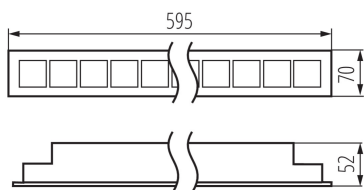

лінійний світлодіодний світильник

5905339370914

NIERRO - це сімейство світильників, які виробляються на заводі Kanlux. Мінімалістична та елегантна форма вписується в останні тенденції архітектурного дизайну. Стильне рішення широко використовується в сучасних офісах, магазинах, мансардних приміщеннях як базове, додаткове або акцентне освітлення. Великими перевагами світильників NIERRO є: різноманітність доступних методів керування та монтажу, низький коефіцієнт UGR, висока світловіддача, можливість адаптації до конкретних проектів освітлення та 5-річна гарантія. Це дозволяє створювати енергозберігаючі та сучасні системи освітлення, які забезпечують привабливі світлові ефекти.

ЗАГАЛЬНІ ДАНІ:

Колір: чорний

Місце монтажу: для вбудовування в стелю

Місце використання: всередині

Мінімальна відстань від освітленого об'єкта: 0,5m

Можливість співпраці з притемнювачем: DALI

Напрямок освітлення світильника: низ

Довжина (мм): 595

Ширина (мм): 70

Висота (мм): 52

Зінтегроване люмінесцентне джерело світла: так

ТЕХНІЧНІ ХАРАКТЕРИСТИКИ:

Номинальна напруга (В): 220-240 AC

Номинальна частота (Гц): 50

Потужність максимальна (Вт): 23

Клас захисту від ураження електричним струмом: I

Матеріал плафону: пластмаса

Тип діода: LED SMD

Світловий потік (лм): 2600

Корельована колірна температура [K]: 3500

Послідовність кольору в еліпсах МакАдама: ≤ 6

Індекс кольоропередачі: 80

Тривалість роботи (год): 50000

Коефіцієнт утримання світлового потоку в кінці номінального періоду тривалості роботи: L90B10

Кількість циклів ввімкнуту/вимкнуту: ≥ 30000

Кут освітлення (°): X60/Y60

Світлова ефективність лампи (лм/Вт): 113

Діапазон температури оточення, впливу якої може піддаватися продукт (°C): 5÷25