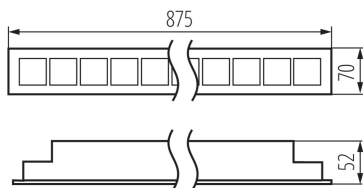

лінійний світлодіодний світильник

5905339370990

NIERRO - це сімейство світильників, які виробляються на заводі Kanlux. Мінімалістична та елегантна форма вписується в останні тенденції архітектурного дизайну. Стильне рішення широко використовується в сучасних офісах, магазинах, мансардних приміщеннях як базове, додаткове або акцентне освітлення. Великими перевагами світильників NIERRO є: різноманітність доступних методів керування та монтажу, низький коефіцієнт UGR, висока світловіддача, можливість адаптації до конкретних проектів освітлення та 5-річна гарантія. Це дозволяє створювати енергозберігаючі та сучасні системи освітлення, які забезпечують привабливі світлові ефекти.

ЗАГАЛЬНІ ДАНІ:

Колір: білий

Місце монтажу: для вбудовування в стелю

Місце використання: всередині

Мінімальна відстань від освітленого об'єкта: 0,5m

Можливість співпраці з притемнювачем: DALI

Напрямок освітлення світильника: низ

Довжина (мм): 875

Ширина (мм): 70

Висота (мм): 52

Зінтегроване люмінесцентне джерело світла: так

ТЕХНІЧНІ ХАРАКТЕРИСТИКИ:

Номинальна напруга (В): 220-240 AC

Номинальна частота (Гц): 50

Потужність максимальна (Вт): 23

Клас захисту від ураження електричним струмом: I

Матеріал плафону: пластмаса

Тип діода: LED SMD

Світловий потік (лм): 3150

Колір лампи: біла

Корельована колірна температура [K]: 4000

Послідовність кольору в еліпсах МакАдама: ≤6

Індекс кольоропередачі: 80

Тривалість роботи (год): 50000

Коефіцієнт утримання світлового потоку в кінці номінального періоду тривалості роботи: L90B10

Кількість циклів ввімкнати/вимкнати: ≥30000

Кут освітлення (°): X60/Y60

Світлова ефективність лампи (лм/Вт): 137