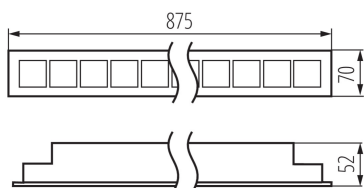

лінійний світлодіодний світильник

5905339371003

NIERRO - це сімейство світильників, які виробляються на заводі Kanlux. Мінімалістична та елегантна форма вписується в останні тенденції архітектурного дизайну. Стильне рішення широко використовується в сучасних офісах, магазинах, мансардних приміщеннях як базове, додаткове або акцентне освітлення. Великими перевагами світильників NIERRO є: різноманітність доступних методів керування та монтажу, низький коефіцієнт UGR, висока світловіддача, можливість адаптації до конкретних проектів освітлення та 5-річна гарантія. Це дозволяє створювати енергозберігаючі та сучасні системи освітлення, які забезпечують привабливі світлові ефекти.

ЗАГАЛЬНІ ДАНІ:

Колір: білий

Місце монтажу: для вбудовування в стелю

Місце використання: всередині

Мінімальна відстань від освітленого об'єкта: 0,5m

Можливість співпраці з притемнювачем: DALI

Напрямок освітлення світильника: низ

Довжина (мм): 875

Ширина (мм): 70

Висота (мм): 52

Зінтегроване люмінесцентне джерело світла: так

ТЕХНІЧНІ ХАРАКТЕРИСТИКИ:

Номинальна напруга (В): 220-240 AC

Номинальна частота (Гц): 50

Потужність максимальна (Вт): 32

Клас захисту від ураження електричним струмом: I

Матеріал плафону: пластмаса

Тип діода: LED SMD

Світловий потік (лм): 4200

Колір лампи: біла

Корельована колірна температура [K]: 4000

Послідовність кольору в еліпсах МакАдама: ≤6

Індекс кольоропередачі: 80

Тривалість роботи (год): 50000

Коефіцієнт утримання світлового потоку в кінці номінального періоду тривалості роботи: L90B10

Кількість циклів ввімкнути/вимкнуту: ≥30000

Кут освітлення (°): X60/Y60

Світлова ефективність лампи (лм/Вт): 131