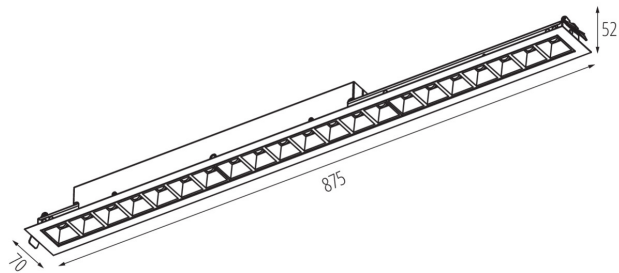

37100 HRD-LM-NW-W-PT

лінійний світлодіодний світильник

Діапазон температури оточення, впливу якої може піддаватися продукт (°C): 5÷25

тип абажуру: растр

Матеріал корпусу: сталь, пластмаса

Тип з'єднання: клемник самозатискний

Діапазон перетинів застосовуваних кабелів [мм²]: 0,5÷2,5

Ступінь IP: 20

UGR: <17

ДАНІ ЛОГІСТИКИ:

Одиниця виміру: штука

Як упаковано: 1

Кількість штук в проміжній упаковці: 1

Кількість штук у груповій упаковці: 1

Вага нетто одиниці [г]: 1330

Граматура [г]: 1670

Вага коробки [кг]: 1.67