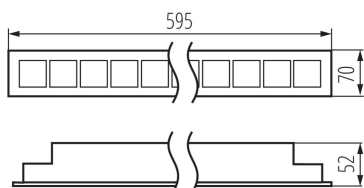

лінійний світлодіодний світильник

5905339371041

NIERRO - це сімейство світильників, які виробляються на заводі Kanlux. Мінімалістична та елегантна форма вписується в останні тенденції архітектурного дизайну. Стильне рішення широко використовується в сучасних офісах, магазинах, мансардних приміщеннях як базове, додаткове або акцентне освітлення. Великими перевагами світильників NIERRO є: різноманітність доступних методів керування та монтажу, низький коефіцієнт UGR, висока світловіддача, можливість адаптації до конкретних проектів освітлення та 5-річна гарантія. Це дозволяє створювати енергозберігаючі та сучасні системи освітлення, які забезпечують привабливі світлові ефекти.

ЗАГАЛЬНІ ДАНІ:

Колір: чорний

Місце монтажу: для вбудовування в стелю

Місце використання: всередині

Мінімальна відстань від освітленого об'єкта: 0,5m

Можливість співпраці з притемнювачем: DALI

Напрямок освітлення світильника: низ

Довжина (мм): 595

Ширина (мм): 70

Висота (мм): 52

Зінтегроване люмінесцентне джерело світла: так

ТЕХНІЧНІ ХАРАКТЕРИСТИКИ:

Номинальна напруга (В): 220-240 AC

Номинальна частота (Гц): 50

Потужність максимальна (Вт): 28

Клас захисту від ураження електричним струмом: I

Матеріал плафону: пластмаса

Тип діода: LED SMD

Світловий потік (лм): 3050

Колір лампи: біла

Корельована колірна температура [K]: 4000

Послідовність кольору в еліпсах МакАдама: ≤ 6

Індекс кольоропередачі: 80

Тривалість роботи (год): 50000

Коефіцієнт утримання світлового потоку в кінці номінального періоду тривалості роботи: L90B10

Кількість циклів ввімкнати/вимкнати: ≥ 30000

Кут освітлення (°): X60/Y60

Світлова ефективність лампи (лм/Вт): 109