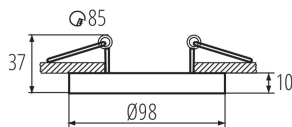

## 37165 TINY BORD DTO-B

Кільце точкового світильника

5905339371652

### ЗАГАЛЬНІ ДАНІ:

Колір: чорний

Місце монтажу: для вбудовування в стелю

Місце використання: всередині

Мінімальна відстань від освітленого об'єкта: 0,5m

Кільце декоративне без керамічного патрона: так

Продукт не пристосований для накривання

термоізоляційним матеріалом: так

Висота (мм): 37

Діаметр (мм): 98

Монтажний отвір (мм): Ø85