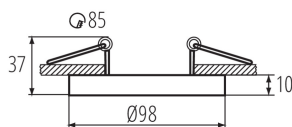

## 37167 TINY BORD DTO-W

Кільце точкового світильника

5905339371676

### ЗАГАЛЬНІ ДАНІ:

Колір: білий

Місце монтажу: для вбудовування в стелю

Місце використання: всередині

Мінімальна відстань від освітленого об'єкта: 0,5m

Кільце декоративне без керамічного патрона: так

Продукт не пристосований для накривання термоізоляційним матеріалом: так

Висота (мм): 37

Діаметр (мм): 98

Монтажний отвір (мм): Ø85