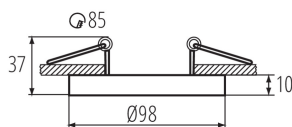

Кільце точкового світильника

5905339371683

ЗАГАЛЬНІ ДАНІ:

Колір: білий / золотий

Місце монтажу: для вбудовування в стелю

Місце використання: всередині

Мінімальна відстань від освітленого об'єкта: 0,5m

Кільце декоративне без керамічного патрона: так

Продукт не пристосований для накривання термоізоляційним матеріалом: так

Висота (мм): 37

Діаметр (мм): 98

Монтажний отвір (мм): Ø85

ТЕХНІЧНІ ХАРАКТЕРИСТИКИ:

Номинальна напруга (В): 12 AC; 12 DC; 220-240 AC

Матеріал корпусу: сплав алюмінію

Налаштування кута освітлення світильника: в одній осі

Налаштування кута освітлення світильника (°): 30

Ступінь IP: 20

ДАНІ ЛОГІСТИКИ:

Одиниця виміру: штука

Як упаковано: 50

Кількість штук в проміжній упаковці: 1

Вага коробки [кг]: 8.84

Ширина коробки [см]: 26.5

Висота коробки [см]: 29

Довжина коробки [см]: 54.5

Обсяг коробки [м³]: 0.041883

37168 TINY BORD DTO-W/G

Кільце точкового світильника