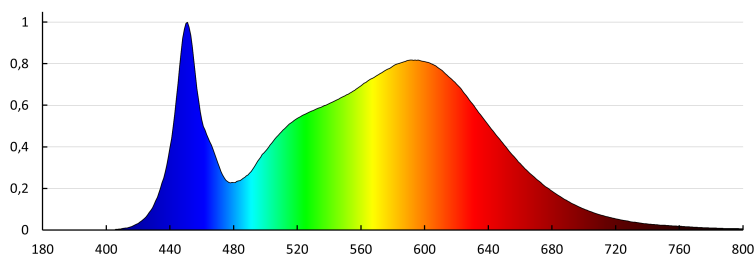

ДОДАТКОВІ ВІДОМОСТІ:

- 5 років Гарантії на умовах гарантійної заяви, доступної на веб-сайті