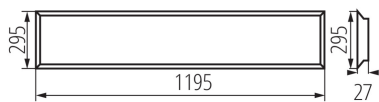

37174 BLINGO 34W 4080 120NW

Світлодіодна панель для прихованої установки