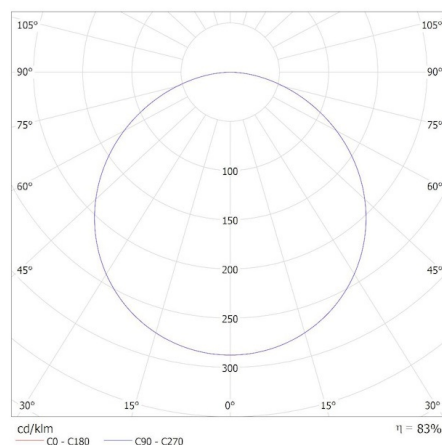

KANLUX S.A. (kat 37174) BLINGO 34W 4080 120NW / Krzywa rozsyłu światła (biegunowo)

ACCESSORIES	Index	BLINGO						
		BLINGO 24W 4320 60NW	BLINGO U24W 4000 60NW	BLINGO 34W 3740 60WW	BLINGO 34W 4080 60NW	BLINGO 34W 4080 60CW	BLINGO U34W 4080 60NW	BLINGO 38W 4560 60NW
		37178	37179	37170	37171	37172	37173	37176
SPN PANEL 60-62	37335	✓	✓	✓	✓	✓	✓	✓
CLIPS PANEL 60-62	37337	✓	✓	✓	✓	✓	✓	✓
ADTR 6060 B	27615	✓	✓	✓	✓	✓	✓	✓
ADTR 6060 SR	27610	✓	✓	✓	✓	✓	✓	✓
ADTR 6060 W	27613	✓	✓	✓	✓	✓	✓	✓
ADTR-S 6060 W	27616	✓	✓	✓	✓	✓	✓	✓
ADTR-H 6060 B	29845	✓	✓	✓	✓	✓	✓	✓
ADTR-H 6060 SR	29844	✓	✓	✓	✓	✓	✓	✓
ADTR-H 6060 W	29843	✓	✓	✓	✓	✓	✓	✓
ADTR-S-H 6060 W	27617	✓	✓	✓	✓	✓	✓	✓
ADTR-H 76MM 6060 W	33398	✓	✓	✓	✓	✓	✓	✓

Date of issue: 15.11.2023, 15:06

Ми залишаємо за собою право на внесення технічних змін. Дані, що містяться в цьому матеріалі, не мають юридично обов'язкової сили.

Фотометрія: результати, отримані при тестуванні конкретного екземпляра.