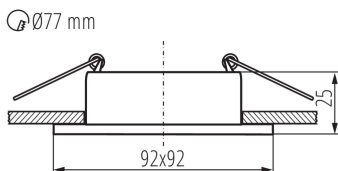

### ЗАГАЛЬНІ ДАНІ:

Колір: чорний

Місце монтажу: для вбудовування в стелю

Місце використання: всередині

Мінімальна відстань від освітленого об'єкта: 0,5m

Кільце декоративне без керамічного патрона: так

Продукт не пристосований для накривання

термоізоляційним матеріалом: так

Довжина (мм): 92

Ширина (мм): 92

Висота (мм): 25

Монтажний отвір (мм): Ø77

Ширина споживчої упаковки [см]: 4

Висота споживчої упаковки [см]: 10

Вага коробки [кг]: 7.27

Ширина коробки [см]: 24

Висота коробки [см]: 26

Довжина коробки [см]: 52.5

Обсяг коробки [м³]: 0.03276