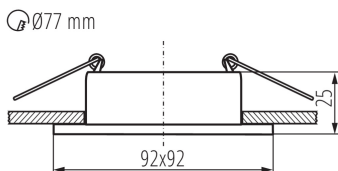

Кільце точкового світильника

5905339372574

unique
LIGHT
effect

MODULAR
frame

ЗАГАЛЬНІ ДАНІ:

Колір: золотий / чорний

Місце монтажу: для вбудовування в стелю

Місце використання: всередині

Мінімальна відстань від освітленого об'єкта: 0,5m

кільце декоративне без керамічного патрона: так

Продукт не пристосований для накривання

термоізоляційним матеріалом: так

Довжина (мм): 92

Ширина (мм): 92

Висота (мм): 25

Монтажний отвір (мм): Ø77

ТЕХНІЧНІ ХАРАКТЕРИСТИКИ:

Номинальна напруга (В): 12 AC; 12 DC; 220-240 AC

Потужність максимальна (Вт): max 10

Клас захисту від ураження електричним струмом: II/III

Джерела світла: MR16/PAR16

в комплекті джерело світла: ні

Цоколь: Gx5,3/GU10

Діапазон температури оточення, впливу якої може

піддаватися продукт (°C): 5÷25

Матеріал корпусу: сплав алюмінію

Налаштування кута освітлення світильника: відсутнє

Ступінь IP: 20

ДАНІ ЛОГІСТИКИ:

Одиниця виміру: штука

Як упаковано: 50

Кількість штук в проміжній упаковці: 1

Кількість штук у груповій упаковці: 50

Вага нетто одиниці [г]: 102

Граматура [г]: 145.4

Довжина споживчої упаковки [см]: 12

Ширина споживчої упаковки [см]: 4

Висота споживчої упаковки [см]: 10

Вага коробки [кг]: 7.27

Ширина коробки [см]: 24

Висота коробки [см]: 26

Довжина коробки [см]: 52.5

Обсяг коробки [м³]: 0.03276