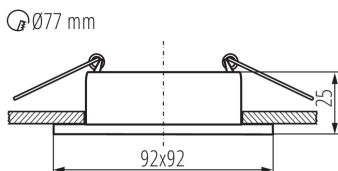

### ЗАГАЛЬНІ ДАНІ:

Колір: білий / чорний

Місце монтажу: для вбудовування в стелю

Місце використання: всередині

Мінімальна відстань від освітленого об'єкта: 0,5m

Кільце декоративне без керамічного патрона: так

Продукт не пристосований для накривання

термоізоляційним матеріалом: так

Довжина (мм): 92

Ширина (мм): 92

Висота (мм): 25

Монтажний отвір (мм): Ø77

Ширина споживчої упаковки [см]: 4

Висота споживчої упаковки [см]: 10

Вага коробки [кг]: 7.27

Ширина коробки [см]: 24

Висота коробки [см]: 26

Довжина коробки [см]: 52.5

Обсяг коробки [м³]: 0.03276