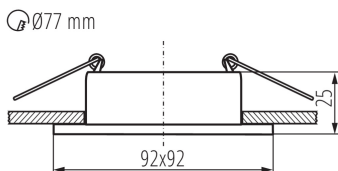

Кільце точкового світильника

5905339372598

unique
LIGHT
effect

MODULAR
frame

ЗАГАЛЬНІ ДАНІ:

Колір: білий

Місце монтажу: для вбудовування в стелю

Місце використання: всередині

Мінімальна відстань від освітленого об'єкта: 0,5m

Кільце декоративне без керамічного патрона: так

Продукт не пристосований для накривання термоізоляційним матеріалом: так

Довжина (мм): 92

Ширина (мм): 92

Висота (мм): 25

Монтажний отвір (мм): Ø77

ТЕХНІЧНІ ХАРАКТЕРИСТИКИ:

Номинальна напруга (В): 12 AC; 12 DC; 220-240 AC

Потужність максимальна (Вт): max 10

Клас захисту від ураження електричним струмом: II/III

Джерела світла: MR16/PAR16

в комплекті джерело світла: ні

Цоколь: Gx5,3/GU10

Діапазон температури оточення, впливу якої може піддаватися продукт (°C): 5÷25

Матеріал корпусу: сплав алюмінію

Налаштування кута освітлення світильника: відсутнє

Ступінь IP: 20

ДАНІ ЛОГІСТИКИ:

Одиниця виміру: штука

Як упаковано: 50

Кількість штук в проміжній упаковці: 1

Кількість штук у груповій упаковці: 50

Вага нетто одиниці [г]: 102

Граматура [г]: 145.4

Довжина споживчої упаковки [см]: 12

Ширина споживчої упаковки [см]: 4

Висота споживчої упаковки [см]: 10

Вага коробки [кг]: 7.27

Ширина коробки [см]: 24

Висота коробки [см]: 26

Довжина коробки [см]: 52.5

Обсяг коробки [м³]: 0.03276