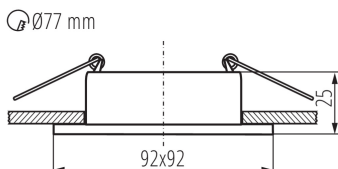

### ЗАГАЛЬНІ ДАНІ:

Колір: чорний / білий

Місце монтажу: для вбудовування в стелю

Місце використання: всередині

Мінімальна відстань від освітленого об'єкта: 0,5m

Кільце декоративне без керамічного патрона: так

Продукт не пристосований для накривання

термоізоляційним матеріалом: так

Довжина (мм): 92

Ширина (мм): 92

Висота (мм): 25

Монтажний отвір (мм): Ø77

Ширина споживчої упаковки [см]: 4

Висота споживчої упаковки [см]: 10

Вага коробки [кг]: 7.27

Ширина коробки [см]: 24

Висота коробки [см]: 26

Довжина коробки [см]: 52.5

Обсяг коробки [м³]: 0.03276