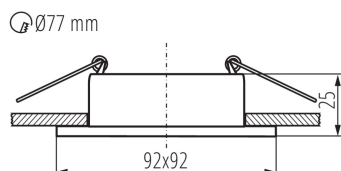

Кільце точкового світильника

5905339372611

unique
LIGHT
effect

MODULAR
frame

ЗАГАЛЬНІ ДАНІ:

Колір: золотий / білий

Місце монтажу: для вбудовування в стелю

Місце використання: всередині

Мінімальна відстань від освітленого об'єкта: 0,5m

Кільце декоративне без керамічного патрона: так

Продукт не пристосований для накривання

термоізоляційним матеріалом: так

Довжина (мм): 92

Ширина (мм): 92

Висота (мм): 25

Монтажний отвір (мм): Ø77

ТЕХНІЧНІ ХАРАКТЕРИСТИКИ:

Номинальна напруга (В): 12 AC; 12 DC; 220-240 AC

Потужність максимальна (Вт): max 10

Клас захисту від ураження електричним струмом: II/III

Джерела світла: MR16/PAR16

в комплекті джерело світла: ні

Цоколь: Gx5,3/GU10

Діапазон температури оточення, впливу якої може

піддаватися продукт (°C): 5÷25

Матеріал корпусу: сплав алюмінію

Налаштування кута освітлення світильника: відсутнє

Ступінь IP: 20

ДАНІ ЛОГІСТИКИ:

Одиниця виміру: штука

Як упаковано: 50

Кількість штук в проміжній упаковці: 1

Кількість штук у груповій упаковці: 50

Вага нетто одиниці [г]: 102

Граматура [г]: 145.4

Довжина споживчої упаковки [см]: 12

Ширина споживчої упаковки [см]: 4

Висота споживчої упаковки [см]: 10

Вага коробки [кг]: 7.27

Ширина коробки [см]: 24

Висота коробки [см]: 26

Довжина коробки [см]: 52.5

Обсяг коробки [м³]: 0.03276