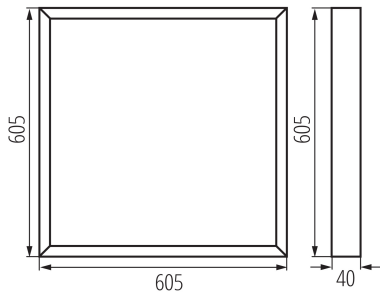

37275 BLINGO NT 34W 6060

Світлодіодна панель для поверхневої установки