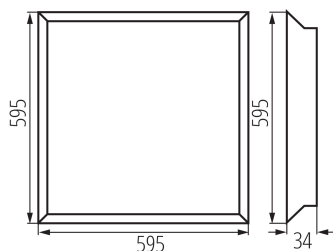

37279 BLINGO IP65 40W 60NW

Світлодіодна панель для прихованої установки

5905339372796

ЗАГАЛЬНІ ДАНІ:

Колір: білий

Місце монтажу: для вбудовування в стелю

Місце використання: всередині

Мінімальна відстань від освітленого об'єкта: 0,5m

Можливість співпраці з притемнювачем: ні

Продукт не пристосований для накривання термоізоляційним матеріалом: так

Блок живлення в комплекті: так

Довжина (мм): 595

Ширина (мм): 595

Висота (мм): 34

Вміст ртуті у лампі (мг): 0

Довжина споживчої упаковки [см]: 60.5

Ширина споживчої упаковки [см]: 4

Висота споживчої упаковки [см]: 60.5

Вага коробки [кг]: 10.66

Ширина коробки [см]: 22

Висота коробки [см]: 63

Довжина коробки [см]: 63