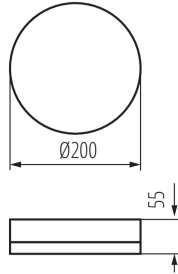

37290 IPER LED 10W-NW-O

Світлодіодний світильник