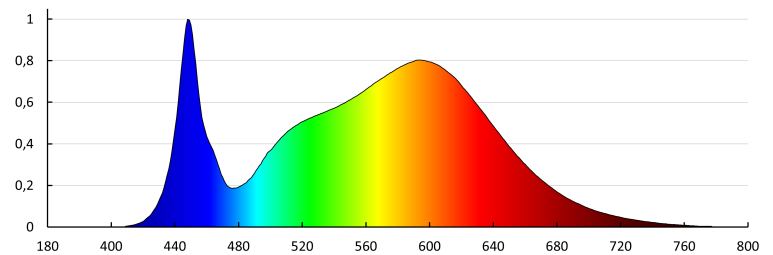

ДОДАТКОВІ ВІДОМОСТІ:

- 5 років Гарантії на умовах гарантійної заяви, доступної на веб-сайті