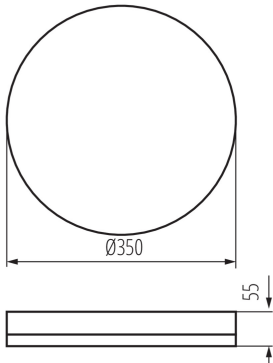

Світлодіодний світильник