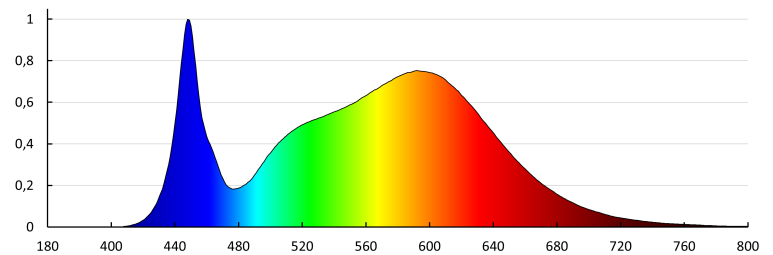

ДОДАТКОВІ ВІДОМОСТІ:

- 5 років Гарантії на умовах гарантійної заяви, доступної на веб-сайті