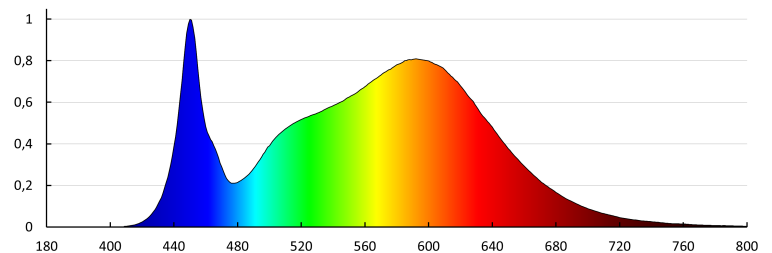

ДОДАТКОВІ ВІДОМОСТІ:

- 5 років Гарантії на умовах гарантійної заяви, доступної на веб-сайті