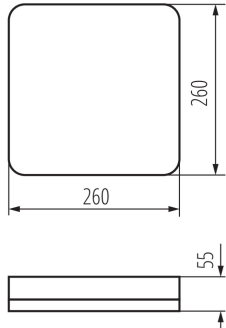

Світлодіодний світильник