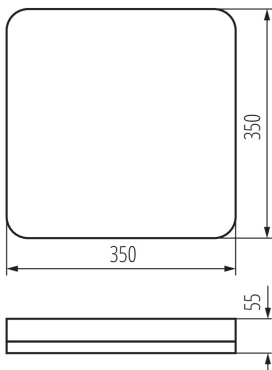

Світлодіодний світильник