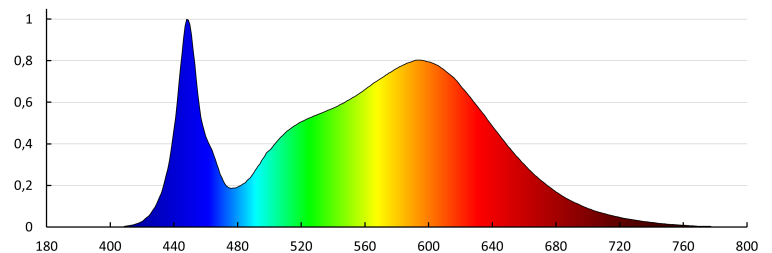

Висота споживчої упаковки [см]: 21

Вага коробки [кг]: 2.9

Ширина коробки [см]: 23

Висота коробки [см]: 23.5

Довжина коробки [см]: 32

Обсяг коробки [м³]: 0.017296

ДОДАТКОВІ ВІДОМОСТІ:

- 5 років Гарантії на умовах гарантійної заяви, доступної на веб-сайті