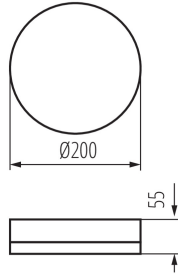

кут дії датчика [°]: 150

Світлодіодний світильник

Налаштування рівня яскравості освітлення, при якому датчик розпізнає рух (lx): 50

Ступінь IK: 10

Ступінь IP: 65

Радіус дії датчика (м): 3-8

ДАНІ ЛОГІСТИКИ:

Одиниця виміру: штука