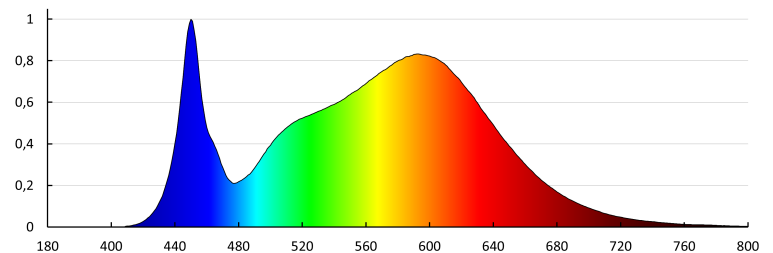

Висота споживчої упаковки [см]: 27

Вага коробки [кг]: 4.29

Ширина коробки [см]: 29

Висота коробки [см]: 29.5

Довжина коробки [см]: 32

Обсяг коробки [м³]: 0.027376

ДОДАТКОВІ ВІДОМОСТІ:

- 5 років Гарантії на умовах гарантійної заяви, доступної на веб-сайті