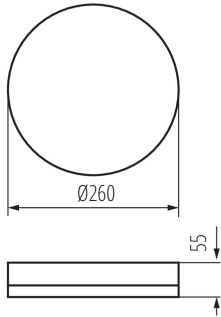

Світлодіодний світильник