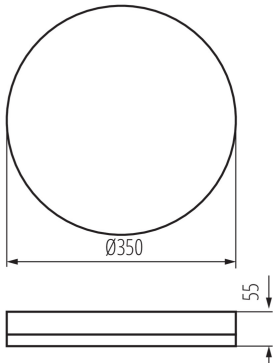

37301 IPER LED 35W-NW-O-SE

Світлодіодний світильник