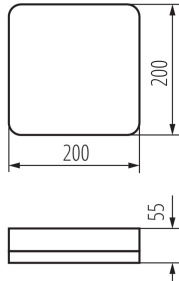

37302 IPER LED 10W-NW-L-SE

Світлодіодний світильник