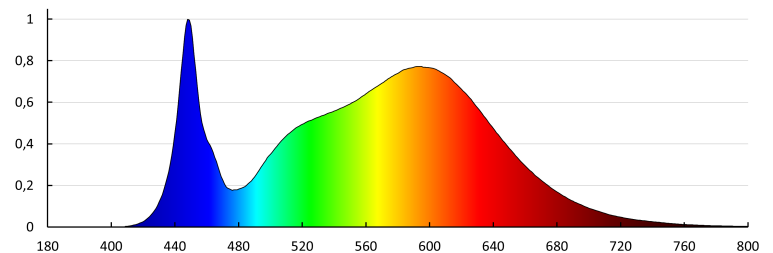

37302 IPER LED 10W-NW-L-SE

Світлодіодний світильник

Налаштування рівня яскравості освітлення, при якому датчик розпізнає рух (lx): 50

Ступінь IK: 10

Ступінь IP: 65

Радіус дії датчика (м): 3-8

ДАНІ ЛОГІСТИКИ:

Одиниця виміру: штука

Як упаковано: 5

Кількість штук в проміжній упаковці: 1

Кількість штук у груповій упаковці: 5

Вага нетто одиниці [г]: 508

Граматура [г]: 660

Довжина споживчої упаковки [см]: 21

Ширина споживчої упаковки [см]: 6.5

Висота споживчої упаковки [см]: 21

Вага коробки [кг]: 3.3

Ширина коробки [см]: 23

Висота коробки [см]: 23.5

Довжина коробки [см]: 32

Обсяг коробки [м³]: 0.017296

ДОДАТКОВІ ВІДОМОСТІ:

- 5 років Гарантії на умовах гарантійної заяви, доступної на веб-сайті