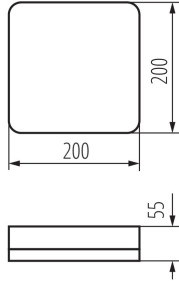

Світлодіодний світильник