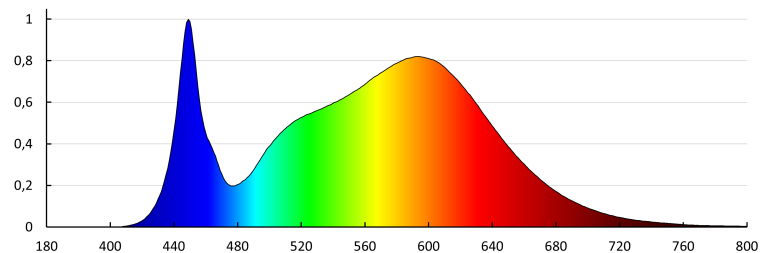

Світлодіодний світильник

Налаштування рівня яскравості освітлення, при якому датчик розпізнає рух (lx): 50

Ступінь IK: 10

Ступінь IP: 65

Радіус дії датчика (м): 3-8

ДАНІ ЛОГІСТИКИ:

Одиниця виміру: штука

Як упаковано: 5

Кількість штук в проміжній упаковці: 1

Кількість штук у груповій упаковці: 5

Вага нетто одиниці [г]: 508

Граматура [г]: 660

Довжина споживчої упаковки [см]: 21

Ширина споживчої упаковки [см]: 6.5

Висота споживчої упаковки [см]: 21

Вага коробки [кг]: 3.3

Ширина коробки [см]: 23

Висота коробки [см]: 23.5

Довжина коробки [см]: 32

Обсяг коробки [м³]: 0.017296

ДОДАТКОВІ ВІДОМОСТІ:

- 5 років Гарантії на умовах гарантійної заяви, доступної на веб-сайті