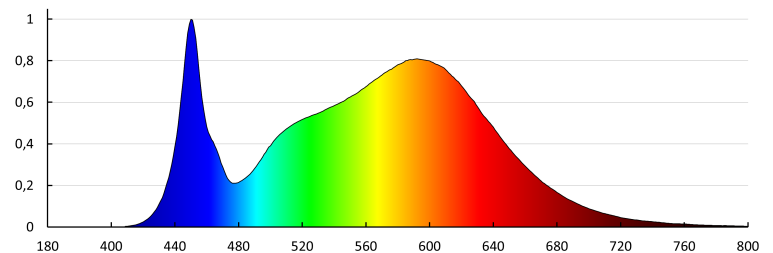

ДОДАТКОВІ ВІДОМОСТІ:

- 5 років Гарантії на умовах гарантійної заяви, доступної на веб-сайті