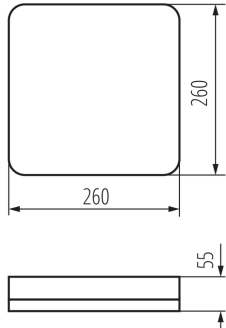

37304 IPER LED 26W-NW-L-SE

Світлодіодний світильник