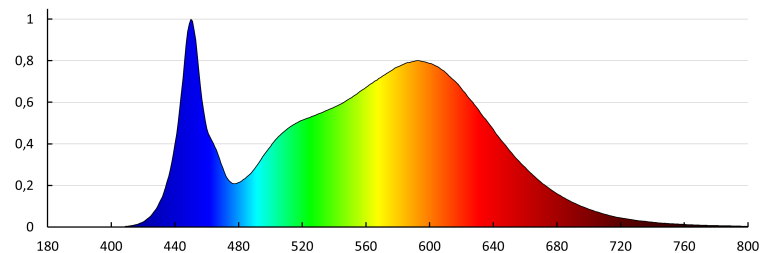

ДОДАТКОВІ ВІДОМОСТІ:

- 5 років Гарантії на умовах гарантійної заяви, доступної на веб-сайті