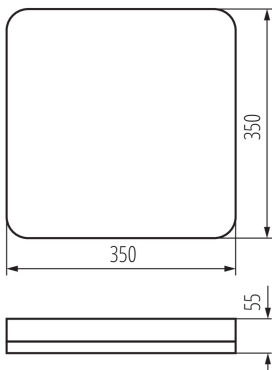

37305 IPER LED 35W-NW-L-SE

Світлодіодний світильник