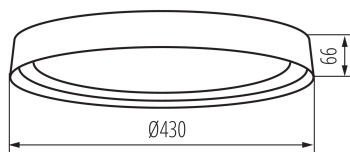

37317 NIFU LED17,8W NW W/BR

Світлодіодний світильник

5905339373175

ЗАГАЛЬНІ ДАНІ:

Колір: biały / brąz

Місце монтажу: для установки на стелі

Місце використання: всередині

Мінімальна відстань від освітленого об'єкта: 0,5m

Можливість співпраці з притемнювачем: ні

Висота (мм): 66

Діаметр (мм): 430

Вміст ртуті: ні

Зінтегроване люмінесцентне джерело світла : так

ТЕХНІЧНІ ХАРАКТЕРИСТИКИ:

Номинальна напруга (В): 220-240 AC

Номинальна частота (Гц): 50

Потужність максимальна (Вт): 17,8

Клас захисту від ураження електричним струмом : I

Матеріал плафону: пластмаса

Джерела світла: LED

Тип діода: LED SMD

Світловий потік (лм): 1320

Корисний світловий потік джерела світла Φ_{use} [лм]: 2300

Корисний світловий потік джерела світла Φ_{use} [лм]: у кулі (360°)

Колір лампи: біла

Корельована колірна температура [K]: 4000

Послідовність кольору в еліпсах МакАдама : 6

Індекс кольоропередачі: 80

Тривалість роботи (год): 25000

Кількість циклів ввімкнуті/вимкнуті: ≥ 20000

Кут освітлення (°): 120

Світлова ефективність лампи (лм/Вт): 74

Діапазон температури оточення, впливу якої може піддаватися продукт (°C): 5÷25

Матеріал корпусу: метал

Тип з'єднання: клемник гвинтовий

Діапазон перетинів застосовуваних кабелів [мм²]: 1,5

Ступінь IP: 20

ДАНІ ЛОГІСТИКИ:

Одиниця виміру: штука

Як упаковано: 10

Кількість штук в проміжній упаковці: 1

Кількість штук у груповій упаковці: 10