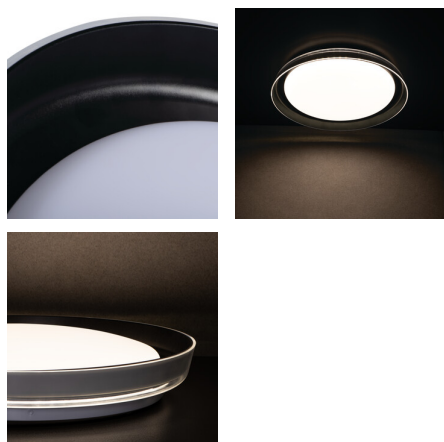

Світлодіодний світильник

5905339373199

ЗАГАЛЬНІ ДАНІ:

Колір: білий / чорний

Місце монтажу: для установки на стелі

Місце використання: всередині

Мінімальна відстань від освітленого об'єкта: 0,5m

Можливість співпраці з притемнювачем: ні

Висота (мм): 66

Діаметр (мм): 430

Вміст ртуті: ні

Зінтегроване люмінесцентне джерело світла: так

ТЕХНІЧНІ ХАРАКТЕРИСТИКИ:

Номинальна напруга (В): 220-240 AC

Номинальна частота (Гц): 50

Потужність максимальна (Вт): 17,8

Клас захисту від ураження електричним струмом: I

Матеріал плафону: пластмаса

Джерела світла: LED

Тип діода: LED SMD

Світловий потік (лм): 1280

Корисний світловий потік джерела світла Φ_{use} [лм]: 2300

Корисний світловий потік джерела світла Φ_{use} [лм]: у кулі (360°)

Кут освітлення (°): 120

Світлова ефективність лампи (лм/Вт): 72

Діапазон температури оточення, впливу якої може піддаватися продукт (°C): 5÷25

Матеріал корпусу: метал

Тип з'єднання: клемник гвинтовий

Діапазон перетинів застосовуваних кабелів [мм²]: 1,5