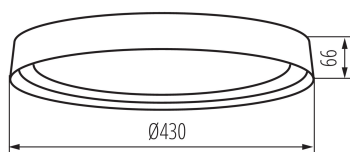

Світлодіодний світильник

5905339373199

ЗАГАЛЬНІ ДАНІ:

Колір: білий / чорний

Місце монтажу: для установки на стелі

Місце використання: всередині

Мінімальна відстань від освітленого об'єкта: 0,5m

Можливість співпраці з притемнювачем: ні

Висота (мм): 66

Діаметр (мм): 430

Вміст ртуті: ні

Зінтегроване люмінесцентне джерело світла: так

ТЕХНІЧНІ ХАРАКТЕРИСТИКИ:

Номинальна напруга (В): 220-240 AC

Номинальна частота (Гц): 50

Потужність максимальна (Вт): 17,8

Клас захисту від ураження електричним струмом: I

Матеріал плафону: пластмаса

Джерела світла: LED

Тип діода: LED SMD

Світловий потік (лм): 1280

Корисний світловий потік джерела світла Φ_{use} [лм]: 2300

Корисний світловий потік джерела світла Φ_{use} [лм]: у кулі (360°)

Кут освітлення (°): 120

Світлова ефективність лампи (лм/Вт): 72

Діапазон температури оточення, впливу якої може піддаватися продукт (°C): 5÷25

Матеріал корпусу: метал

Тип з'єднання: клемник гвинтовий

Діапазон перетинів застосовуваних кабелів [мм²]: 1,5