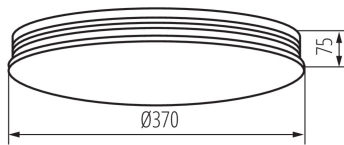

піддаватися продукт ($^{\circ}\text{C}$): 5÷25

Матеріал корпусу: метал

Тип з'єднання: клемник гвинтовий

Діапазон перетинів застосовуваних кабелів [мм²]: 1,5

Ступінь IP: 20

ДАНІ ЛОГІСТИКИ:

Одиниця виміру: штука

Як упаковано: 10

Кількість штук в проміжній упаковці: 1

Кількість штук у груповій упаковці: 10

Вага нетто одиниці [г]: 632

Граматура [г]: 1020

Довжина споживчої упаковки [см]: 42

37323 EXATE LED 17,5W NW

Світлодіодний світильник

Ширина споживчої упаковки [см]: 7.5

Висота споживчої упаковки [см]: 42

Вага коробки [кг]: 10.2

Ширина коробки [см]: 40.5

Висота коробки [см]: 44

Довжина коробки [см]: 85.5

Обсяг коробки [м³]: 0.152361