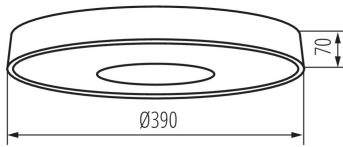

піддаватися продукт ($^{\circ}\text{C}$): 5÷25

Матеріал корпусу: метал

Тип з'єднання: клемник гвинтовий

Діапазон перетинів застосовуваних кабелів [мм²]: 1,5

Ступінь IP: 20

ДАНІ ЛОГІСТИКИ:

Одиниця виміру: штука

Ширина споживчої упаковки [см]: 7

Висота споживчої упаковки [см]: 42

Вага коробки [кг]: 11.5

Ширина коробки [см]: 38

Висота коробки [см]: 44

Довжина коробки [см]: 85.5

Обсяг коробки [м³]: 0.142956