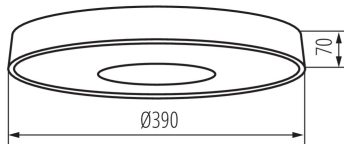

37327 VAND LED 17,5W NW B

Світлодіодний світильник