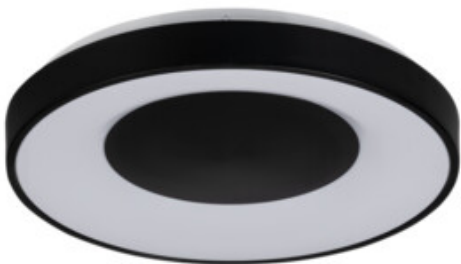

## 37327 VAND LED 17,5W NW B

Світлодіодний світильник

5905339373274

### ЗАГАЛЬНІ ДАНІ:

Колір: чорний

Місце монтажу: для установки на стелі

Місце використання: всередині

Мінімальна відстань від освітленого об'єкта: 0,5m

Можливість співпраці з притемнювачем: ні

Висота (мм): 70

Діаметр (мм): 390

Вміст ртуті: ні

Зінтегроване люмінесцентне джерело світла : так

Тип діода: LED SMD

Світловий потік (лм): 460

Колір лампи: біла

Корельована колірна температура [K]: 4000

Послідовність кольору в еліпсах МакАдама : 6

Індекс кольоропередачі: 80

Тривалість роботи (год): 25000