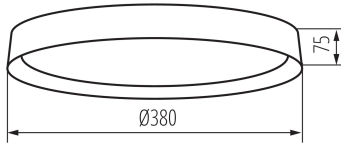

піддаватися продукт (°C): 5÷25

Матеріал корпусу: метал

Тип з'єднання: клемник гвинтовий

Діапазон перетинів застосовуваних кабелів [мм²]: 1,5

Ступінь IP: 20

ДАНІ ЛОГІСТИКИ:

Одиниця виміру: штука

Як упаковано: 10

Довжина споживчої упаковки [см]: 42

Ширина споживчої упаковки [см]: 8.5

Висота споживчої упаковки [см]: 42

Вага коробки [кг]: 12.025

Ширина коробки [см]: 45

Висота коробки [см]: 45

Довжина коробки [см]: 86

Обсяг коробки [м³]: 0.17415