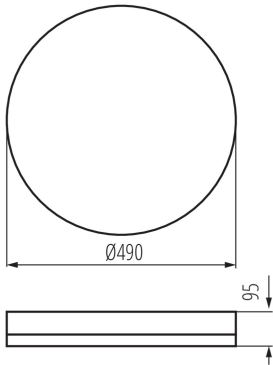

Тривалість роботи (год): 25000

Кількість циклів ввімкнуті/вимкнуті: ≥15000

Кут освітлення (°): 120

Діапазон температури оточення, впливу якої може піддаватися продукт (°C): 5+25

Матеріал корпусу: сталь

Тип з'єднання: клемник гвинтовий

Ступінь IP: 20

ДАНІ ЛОГІСТИКИ:

Одиниця виміру: штука

Як упаковано: 5

Кількість штук в проміжній упаковці: 1

Кількість штук у груповій упаковці: 5

Вага нетто одиниці [г]: 1190

Граматура [г]: 1870

37330 ARVOS LED 37W CCT B

Світлодіодний світильник

Довжина споживчої упаковки [см]: 52.5
Ширина споживчої упаковки [см]: 10
Висота споживчої упаковки [см]: 52.5
Вага коробки [кг]: 9.35
Ширина коробки [см]: 52.5
Висота коробки [см]: 54.5
Довжина коробки [см]: 54.5
Обсяг коробки [м³]: 0.155938