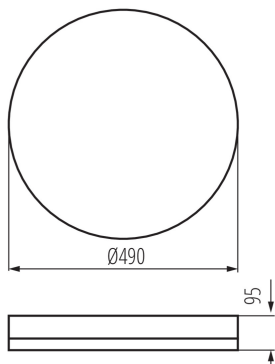

### ДАНІ ЛОГІСТИКИ:

Одиниця виміру: штука

Як упаковано: 5

Кількість штук в проміжній упаковці: 1

Кількість штук у груповій упаковці: 5

Вага нетто одиниці [г]: 1190

Граматура [г]: 1870

## 37331 ARVOS LED 37W CCT W

Світлодіодний світильник

Довжина споживчої упаковки [см]: 52.5

Ширина споживчої упаковки [см]: 10

Висота споживчої упаковки [см]: 52.5

Вага коробки [кг]: 9.35

Ширина коробки [см]: 52.5

Висота коробки [см]: 54.5

Довжина коробки [см]: 54.5

Обсяг коробки [м³]: 0.155938