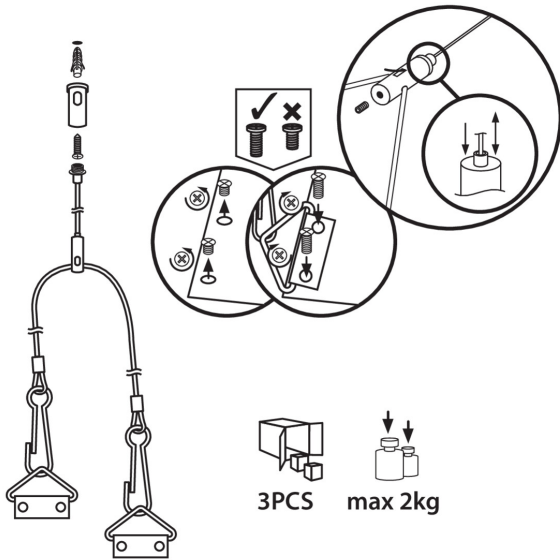

37336 SPN PANEL 120

Монтажний тросик

5905339373366

ТЕХНІЧНІ ХАРАКТЕРИСТИКИ:

Матеріал: сталь

Максимально допустиме навантаження (кг) : 2

Number of pieces in a unit package (package) : 3

ДАНІ ЛОГІСТИКИ:

Одиниця виміру: комплект

Як упаковано: 66

Кількість штук в проміжній упаковці: 1

Кількість штук у груповій упаковці: 66

Вага нетто одиниці [г]: 152

Граматура [г]: 158.64

Довжина споживчої упаковки [см]: 10

Ширина споживчої упаковки [см]: 3

Висота споживчої упаковки [см]: 14

Вага коробки [кг]: 10.47024

Ширина коробки [см]: 20.5

Висота коробки [см]: 15.5

Довжина коробки [см]: 40.5

Обсяг коробки [м³]: 0.012869